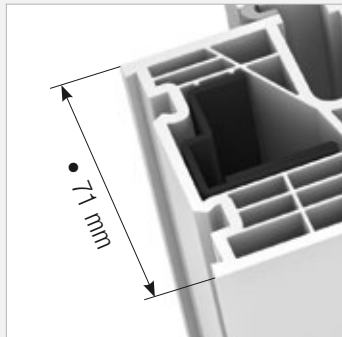

### KF 310

Mit einer Bautiefe von 71 mm ist dieses Fenster absolut schlank gebaut. Die abgerundeten Kanten von Flügel und Rahmen passen perfekt zum Designstil home soft. Neben der klassischen Kunststoff-Ausführung ist KF 310 auch als Kunststoff/Aluminium-Fenster erhältlich. Die Aluminium-Schale an der Außenseite lässt sich in vielen Farben gestalten. Das neue 6-Kammer-Rahmenprofil sorgt für eine noch bessere Wärmedämmung. Drei umlaufende Dichtungen schützen den Innenbereich vor Nässe und verbessern gleichzeitig Wärme- und Schallschutz.