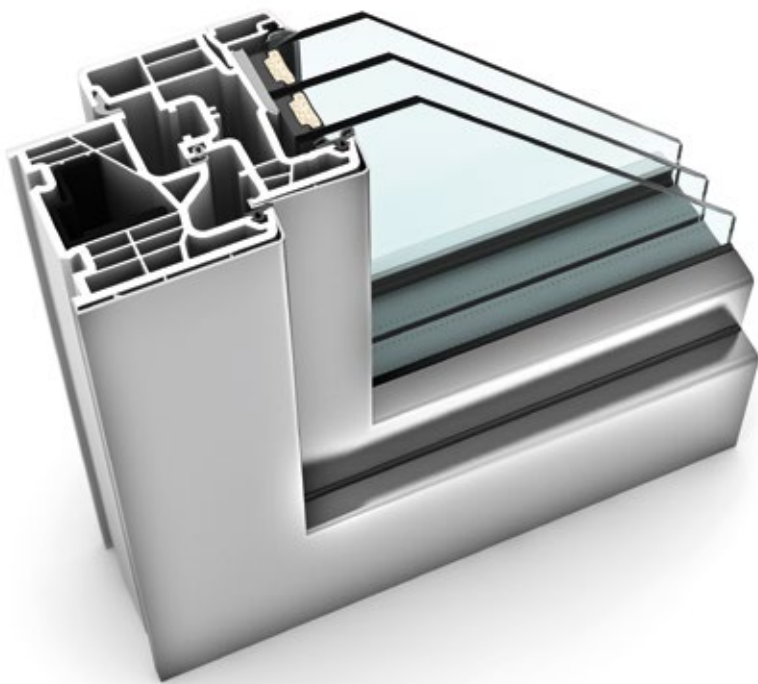

# KF 310 KUNSTSTOFF & KUNSTSTOFF/ALUMINIUM-FENSTER

## EIGENSCHAFTEN

	<b>Wärmedämmung</b>	bis $U_w = 0,69 \text{ W/(m}^2\text{K)}$
	<b>Schallschutz</b>	bis 45 dB
	<b>Sicherheit</b>	RC1N, RC2
	<b>Verriegelung</b>	verdeckt liegend
	<b>Bautiefe</b>	71/74 mm

**I-tec Verglasung**

Jetzt KF 310 mit Augmented Reality interaktiv erleben

### KF 310

Mit einer Bautiefe von 71 mm ist dieses Fenster absolut schlank gebaut. Die abgerundeten Kanten von Flügel und Rahmen passen perfekt zum Designstil home soft. Neben der klassischen Kunststoff-Ausführung ist KF 310 auch als Kunststoff/Aluminium-Fenster erhältlich. Die Aluminium-Schale an der Außenseite lässt sich in vielen Farben gestalten. Das neue 6-Kammer-Rahmenprofil sorgt für eine noch bessere Wärmedämmung. Drei umlaufende Dichtungen schützen den Innenbereich vor Nässe und verbessern gleichzeitig Wärme- und Schallschutz.