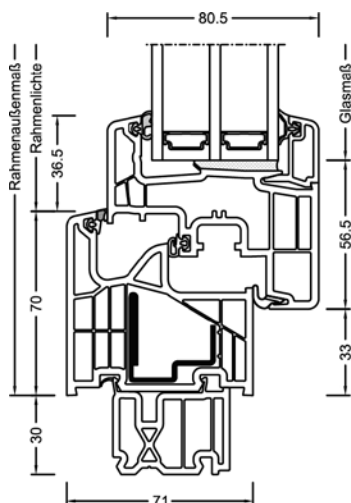

**Schnitte**

Senkrecht

Waagrecht

Stulp

**Werte**

Glasaufbau	GC	AH	Beschichtung	Ug	g	Uf	Psi	Uw	Zeugnis Wärme	Rw	C	Ctr	Zeugnis Schall
4/16Ar/b4	20L	Iso	ECLAZ	1,1	71%	1,2	0,038	1,2	JA	33	-2	-6	JA
		Alu	ECLAZ	1,1	71%	1,2	0,065	1,3	JA	33	-2	-6	JA
8/12Kr/b4	2KA	Iso	ECLAZ	1,0	68%	1,2	0,038	1,1	JA	37			nein
		Alu	ECLAZ	1,0	68%	1,2	0,065	1,2	JA	37			nein
4b/18Ar/4/18Ar/b4	3N2	Iso	ECLAZ	0,5	60%	1,1	0,034	0,76	JA	34	-2	-6	JA
		Alu	ECLAZ	0,5	60%	1,1	0,075	0,86	JA	34	-2	-6	JA
6b/18Ar/4/16Ar/b4	33U	Iso	ECLAZ	0,5	59%	1,1	0,034	0,76	JA	39	-2	-6	JA
		Alu	ECLAZ	0,5	59%	1,1	0,075	0,86	JA	39	-2	-6	JA
"44b.2(VSG-S)/15Ar/4/12Ar/b44.2(VSG-S)"	3FH	Iso	ECLAZ	0,7	55%	1,1	0,034	0,90	JA	45	-2	-6	JA
		Alu	ECLAZ	0,7	55%	1,1	0,075	1,0	JA	45	-2	-6	JA