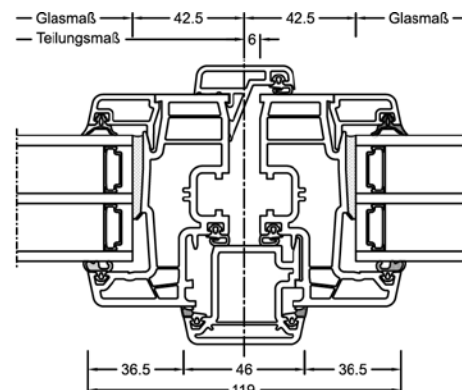

**Schnitte**

Senkrecht

Waagrecht

Stulp

**Werte**

Glasaufbau	GC	AH	Beschichtung	Ug	g	Uf	Psi	Uw	Zeugnis Wärme	Rw	C	Ctr	Zeugnis Schall
4/16Ar/b4	20L	Iso	ECLAZ	1,1	71%	1,2	0,038	1,2	JA	33	-2	-6	JA
		Alu	ECLAZ	1,1	71%	1,2	0,065	1,3	JA	33	-2	-6	JA
8/12Kr/b4	2KA	Iso	ECLAZ	1,0	68%	1,2	0,038	1,1	JA	37			nein
		Alu	ECLAZ	1,0	68%	1,2	0,065	1,2	JA	37			nein
4b/18Ar/4/18Ar/b4	3N2	Iso	ECLAZ	0,5	60%	1,1	0,034	0,76	JA	34	-2	-6	JA
		Alu	ECLAZ	0,5	60%	1,1	0,075	0,86	JA	34	-2	-6	JA
6b/18Ar/4/16Ar/b4	33U	Iso	ECLAZ	0,5	59%	1,1	0,034	0,76	JA	39	-2	-6	JA
		Alu	ECLAZ	0,5	59%	1,1	0,075	0,86	JA	39	-2	-6	JA
"44b.2(VSG-S)/15Ar/4/12Ar/b44.2(VSG-S)"	3FH	Iso	ECLAZ	0,7	55%	1,1	0,034	0,90	JA	45	-2	-6	JA
		Alu	ECLAZ	0,7	55%	1,1	0,075	1,0	JA	45	-2	-6	JA