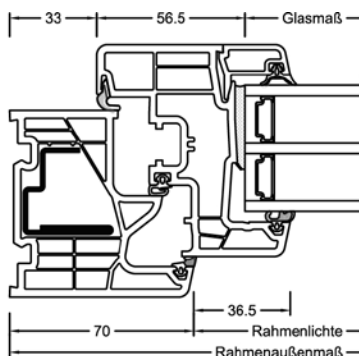

### KF 310

Mit einer Bautiefe von 71 mm ist dieses Fenster absolut schlank gebaut. Die abgerundeten Kanten von Flügel und Rahmen passen perfekt zum Designstil home soft. Neben der klassischen Kunststoff-Ausführung ist KF 310 auch als Kunststoff/Aluminium-Fenster erhältlich. Die Aluminium-Schale an der Außenseite lässt sich in vielen Farben gestalten. Das neue 6-Kammer-Rahmenprofil sorgt für eine noch bessere Wärmedämmung. Drei umlaufende Dichtungen schützen den Innenbereich vor Nässe und verbessern gleichzeitig Wärme- und Schallschutz.

**Schnitte**

Senkrecht

Waagrecht

Stulp

**Werte**

Glasaufbau	GC	AH	Beschichtung	Ug	g	Uf	Psi	Uw	Zeugnis Wärme	Rw	C	Ctr	Zeugnis Schall
4/16Ar/b4	20L	Iso	ECLAZ	1,1	71%	1,2	0,038	1,2	JA	33	-2	-6	JA
		Alu	ECLAZ	1,1	71%	1,2	0,065	1,3	JA	33	-2	-6	JA
8/12Kr/b4	2KA	Iso	ECLAZ	1,0	68%	1,2	0,038	1,1	JA	37			nein
		Alu	ECLAZ	1,0	68%	1,2	0,065	1,2	JA	37			nein
4b/18Ar/4/18Ar/b4	3N2	Iso	ECLAZ	0,5	60%	1,1	0,034	0,76	JA	34	-2	-6	JA
		Alu	ECLAZ	0,5	60%	1,1	0,075	0,86	JA	34	-2	-6	JA
6b/18Ar/4/16Ar/b4	33U	Iso	ECLAZ	0,5	59%	1,1	0,034	0,76	JA	39	-2	-6	JA
		Alu	ECLAZ	0,5	59%	1,1	0,075	0,86	JA	39	-2	-6	JA
"44b.2(VSG-S)/15Ar/4/12Ar/b44.2(VSG-S)"	3FH	Iso	ECLAZ	0,7	55%	1,1	0,034	0,90	JA	45	-2	-6	JA
		Alu	ECLAZ	0,7	55%	1,1	0,075	1,0	JA	45	-2	-6	JA