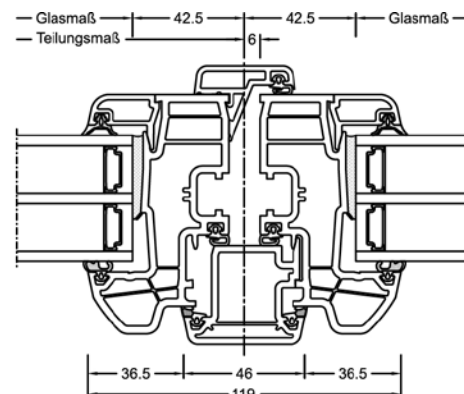

Schnitte

Senkrecht

Waagrecht

Stulp

Werte

Glasaufbau	GC	AH	Beschichtung	Ug	g	Uf	Psi	Uw	Zeugnis Wärme	Rw	C	Ctr	Zeugnis Schall
4/16Ar/b4	20L	Iso	light	1,1	65%	1,2	0,038	1,2	JA	33	-2	-6	JA
		Alu	light	1,1	65%	1,2	0,065	1,3	JA	33	-2	-6	JA
8/12Kr/b4	2KA	Iso	light	1,0	63%	1,2	0,038	1,1	JA	37			nein
		Alu	light	1,0	63%	1,2	0,065	1,2	JA	37			nein
4b/18Ar/4/18Ar/b4	3N2	Iso	light	0,5	54%	1,1	0,034	0,76	JA	34	-2	-6	JA
			SolarXPlus	0,5	60%	1,1	0,034	0,76	JA	34	-2	-6	JA
		Alu	light	0,5	54%	1,1	0,075	0,86	JA	34	-2	-6	JA
			SolarXPlus	0,5	60%	1,1	0,075	0,86	JA	34	-2	-6	JA
6b/18Ar/4/16Ar/b4	33U	Iso	light	0,5	53%	1,1	0,034	0,76	JA	39	-2	-6	JA
			SolarXPlus	0,5	59%	1,1	0,034	0,76	JA	39	-2	-6	JA
		Alu	light	0,5	53%	1,1	0,075	0,86	JA	39	-2	-6	JA
			SolarXPlus	0,5	59%	1,1	0,075	0,86	JA	39	-2	-6	JA
44b.2(VSG-S)/15Ar/4/12Ar/ b44.2(VSG-S)	3FH	Iso	light	0,7	50%	1,1	0,034	0,90	JA	45	-2	-6	JA
			SolarXPlus	0,7	55%	1,1	0,034	0,90	JA	45	-2	-6	JA
		Alu	light	0,7	50%	1,1	0,075	1,0	JA	45	-2	-6	JA
			SolarXPlus	0,7	55%	1,1	0,075	1,0	JA	45	-2	-6	JA