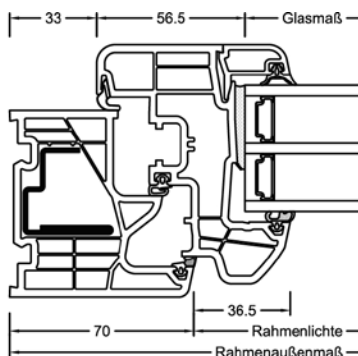

### KF 310

Ob als Kunststoff-Fenster im klassischen Weiß oder mit schützender Aluminium-Vorsatzschale – die abgerundeten Kanten von Flügel und Rahmen sorgen immer für Harmonie und Ästhetik. Die I-tec Verglasung, die lückenlose Rundum-Verklebung der Glasscheibe, macht das Fenster noch stabiler und erhöht die Einbruchssicherheit. Das neue 6-Kammer-Rahmenprofil sorgt für eine noch bessere Wärmedämmung. Mit einer Bautiefe von 71 mm (bzw. 74 mm mit Aluschale) ist KF 310 absolut schlank gebaut.

Schnitte

Senkrecht

Waagrecht

Stulp

Werte

Glasaufbau	GC	AH	Beschichtung	Ug	g	Uf	Psi	Uw	Zeugnis Wärme	Rw	C	Ctr	Zeugnis Schall
4/16Ar/b4	20L	Iso	light	1,1	65%	1,2	0,038	1,2	JA	33	-2	-6	JA
		Alu	light	1,1	65%	1,2	0,065	1,3	JA	33	-2	-6	JA
8/12Kr/b4	2KA	Iso	light	1,0	63%	1,2	0,038	1,1	JA	37			nein
		Alu	light	1,0	63%	1,2	0,065	1,2	JA	37			nein
4b/18Ar/4/18Ar/b4	3N2	Iso	light	0,5	54%	1,1	0,034	0,76	JA	34	-2	-6	JA
			SolarXPlus	0,5	60%	1,1	0,034	0,76	JA	34	-2	-6	JA
		Alu	light	0,5	54%	1,1	0,075	0,86	JA	34	-2	-6	JA
			SolarXPlus	0,5	60%	1,1	0,075	0,86	JA	34	-2	-6	JA
6b/18Ar/4/16Ar/b4	33U	Iso	light	0,5	53%	1,1	0,034	0,76	JA	39	-2	-6	JA
			SolarXPlus	0,5	59%	1,1	0,034	0,76	JA	39	-2	-6	JA
		Alu	light	0,5	53%	1,1	0,075	0,86	JA	39	-2	-6	JA
			SolarXPlus	0,5	59%	1,1	0,075	0,86	JA	39	-2	-6	JA
44b.2(VSG-S)/15Ar/4/12Ar/ b44.2(VSG-S)	3FH	Iso	light	0,7	50%	1,1	0,034	0,90	JA	45	-2	-6	JA
			SolarXPlus	0,7	55%	1,1	0,034	0,90	JA	45	-2	-6	JA
		Alu	light	0,7	50%	1,1	0,075	1,0	JA	45	-2	-6	JA
			SolarXPlus	0,7	55%	1,1	0,075	1,0	JA	45	-2	-6	JA