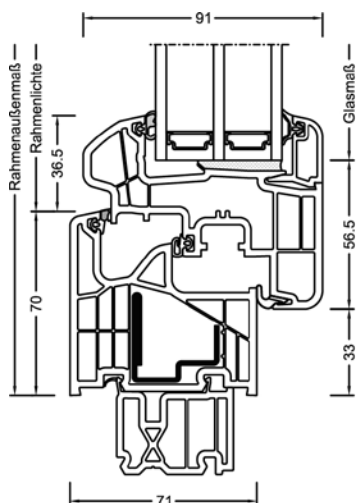

### KF 310

Ob als Kunststoff-Fenster im klassischen Weiß oder mit schützender Aluminium-Vorsatzschale – die abgerundeten Kanten von Flügel und Rahmen sorgen immer für Harmonie und Ästhetik. Die I-tec Verglasung, die lückenlose Rundum-Verklebung der Glasscheibe, macht das Fenster noch stabiler und erhöht die Einbruchssicherheit. Das neue 6-Kammer-Rahmenprofil sorgt für eine noch bessere Wärmedämmung. Mit einer Bautiefe von 71 mm (bzw. 74 mm mit Aluschale) ist KF 310 absolut schlank gebaut.

Schnitte

Senkrecht

Waagrecht

Stulp

Werte

Glasaufbau	GC	AH	Beschichtung	Ug	g	Uf	Psi	Uw	Zeugnis Wärme	Rw	C	Ctr	Zeugnis Schall
4/16Ar/b4	20L	Iso	light	1,1	65%	1,2	0,038	1,2	JA	33	-2	-6	JA
		Alu	light	1,1	65%	1,2	0,065	1,3	JA	33	-2	-6	JA
8/12Kr/b4	2KA	Iso	light	1,0	63%	1,2	0,038	1,1	JA	37			nein
		Alu	light	1,0	63%	1,2	0,065	1,2	JA	37			nein
4b/18Ar/4/18Ar/b4	3N2	Iso	light	0,5	54%	1,1	0,034	0,76	JA	34	-2	-6	JA
			SolarXPlus	0,5	60%	1,1	0,034	0,76	JA	34	-2	-6	JA
		Alu	light	0,5	54%	1,1	0,075	0,86	JA	34	-2	-6	JA
			SolarXPlus	0,5	60%	1,1	0,075	0,86	JA	34	-2	-6	JA
6b/18Ar/4/16Ar/b4	33U	Iso	light	0,5	53%	1,1	0,034	0,76	JA	39	-2	-6	JA
			SolarXPlus	0,5	59%	1,1	0,034	0,76	JA	39	-2	-6	JA
		Alu	light	0,5	53%	1,1	0,075	0,86	JA	39	-2	-6	JA
			SolarXPlus	0,5	59%	1,1	0,075	0,86	JA	39	-2	-6	JA
44b.2(VSG-S)/15Ar/4/12Ar/ b44.2(VSG-S)	3FH	Iso	light	0,7	50%	1,1	0,034	0,90	JA	45	-2	-6	JA
			SolarXPlus	0,7	55%	1,1	0,034	0,90	JA	45	-2	-6	JA
		Alu	light	0,7	50%	1,1	0,075	1,0	JA	45	-2	-6	JA
			SolarXPlus	0,7	55%	1,1	0,075	1,0	JA	45	-2	-6	JA