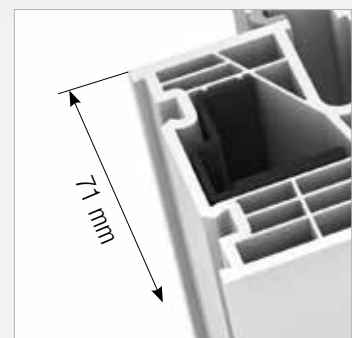

## EIGENSCHAFTEN

	<b>Wärmedämmung</b>	bis $U_w = 0,69 \text{ W/(m}^2\text{K)}$
	<b>Schallschutz</b>	bis 45 dB
	<b>Sicherheit</b>	RC1N, RC2
	<b>Verriegelung</b>	verdeckt liegend
	<b>Bautiefe</b>	71/74 mm

### KF 310

Ob als Kunststoff-Fenster im klassischen Weiß oder mit schützender Aluminium-Vorsatzschale – die abgerundeten Kanten von Flügel und Rahmen sorgen immer für Harmonie und Ästhetik. Die I-tec Verglasung, die lückenlose Rundum-Verklebung der Glasscheibe, macht das Fenster noch stabiler und erhöht die Einbruchssicherheit. Das neue 6-Kammer-Rahmenprofil sorgt für eine noch bessere Wärmedämmung. Mit einer Bautiefe von 71 mm (bzw. 74 mm mit Aluschale) ist KF 310 absolut schlank gebaut.

Schnitte

Senkrecht

Waagrecht

Stulp

Werte

Glasaufbau	GC	AH	Beschichtung	Ug	g	Uf	Psi	Uw	Zeugnis Wärme	Rw	C	Ctr	Zeugnis Schall
4/16Ar/b4	20L	Iso	light	1,1	65%	1,2	0,038	1,2	JA	33	-2	-6	JA
		Alu	light	1,1	65%	1,2	0,065	1,3	JA	33	-2	-6	JA
8/12Kr/b4	2KA	Iso	light	1,0	63%	1,2	0,038	1,1	JA	37			nein
		Alu	light	1,0	63%	1,2	0,065	1,2	JA	37			nein
4b/18Ar/4/18Ar/b4	3N2	Iso	light	0,5	54%	1,1	0,034	0,76	JA	34	-2	-6	JA
			SolarXPlus	0,5	60%	1,1	0,034	0,76	JA	34	-2	-6	JA
		Alu	light	0,5	54%	1,1	0,075	0,86	JA	34	-2	-6	JA
			SolarXPlus	0,5	60%	1,1	0,075	0,86	JA	34	-2	-6	JA
6b/18Ar/4/16Ar/b4	33U	Iso	light	0,5	53%	1,1	0,034	0,76	JA	39	-2	-6	JA
			SolarXPlus	0,5	59%	1,1	0,034	0,76	JA	39	-2	-6	JA
		Alu	light	0,5	53%	1,1	0,075	0,86	JA	39	-2	-6	JA
			SolarXPlus	0,5	59%	1,1	0,075	0,86	JA	39	-2	-6	JA
44b.2(VSG-S)/15Ar/4/12Ar/ b44.2(VSG-S)	3FH	Iso	light	0,7	50%	1,1	0,034	0,90	JA	45	-2	-6	JA
			SolarXPlus	0,7	55%	1,1	0,034	0,90	JA	45	-2	-6	JA
		Alu	light	0,7	50%	1,1	0,075	1,0	JA	45	-2	-6	JA
			SolarXPlus	0,7	55%	1,1	0,075	1,0	JA	45	-2	-6	JA