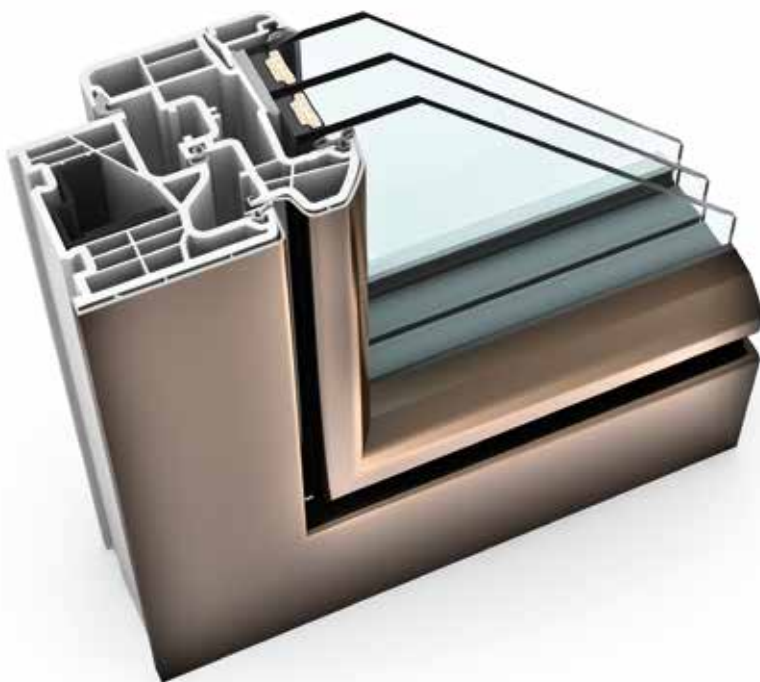

# KF 310 KUNSTSTOFF & KUNSTSTOFF/ALUMINIUM-FENSTER

## EIGENSCHAFTEN

	<b>Wärmedämmung</b>	bis $U_w = 0,69 \text{ W/(m}^2\text{K)}$
	<b>Schallschutz</b>	bis 45 dB
	<b>Sicherheit</b>	RC1N, RC2
	<b>Verriegelung</b>	verdeckt liegend
	<b>Bautiefe</b>	71/74 mm

**I-tec Verglasung**

Jetzt KF 310 mit Augmented Reality interaktiv erleben

### KF 310

Ob als Kunststoff-Fenster im klassischen Weiß oder mit schützender Aluminium-Vorsatzschale – die abgerundeten Kanten von Flügel und Rahmen sorgen immer für Harmonie und Ästhetik. Die I-tec Verglasung, die lückenlose Rundum-Verklebung der Glasscheibe, macht das Fenster noch stabiler und erhöht die Einbruchssicherheit. Das neue 6-Kammer-Rahmenprofil sorgt für eine noch bessere Wärmedämmung. Mit einer Bautiefe von 71 mm (bzw. 74 mm mit Aluschale) ist KF 310 absolut schlank gebaut.