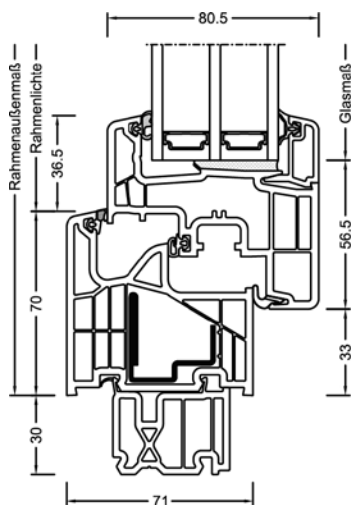

I-tec Verglasung

KF 310

Mit einer Bautiefe von 71 mm ist dieses Fenster absolut schlank gebaut. Die abgerundeten Kanten von Flügel und Rahmen passen perfekt zum Designstil home soft. Neben der klassischen Kunststoff-Ausführung ist KF 310 auch als Kunststoff/Aluminium-Fenster erhältlich. Die Aluminium-Schale an der Außenseite lässt sich in vielen Farben gestalten. Das neue 6-Kammer-Rahmenprofil sorgt für eine noch bessere Wärmedämmung. Drei umlaufende Dichtungen schützen den Innenbereich vor Nässe und verbessern gleichzeitig Wärme- und Schallschutz.

Schnitte

Senkrecht

Waagrecht

Stulp

Werte

Glasaufbau	GC	AH	Beschichtung	Ug	g	Uf	Psi	Uw	Zeugnis Wärme	Rw	C	Ctr	Zeugnis Schall
4/16Ar/b4	20L	Iso	light	1,1	65%	1,2	0,038	1,2	JA	33	-2	-6	JA
		Alu	light	1,1	65%	1,2	0,065	1,3	JA	33	-2	-6	JA
8/12Kr/b4	2KA	Iso	light	1,0	63%	1,2	0,038	1,1	JA	37			nein
		Alu	light	1,0	63%	1,2	0,065	1,2	JA	37			nein
4b/18Ar/4/18Ar/b4	3N2	Iso	light	0,5	54%	1,1	0,034	0,76	JA	34	-2	-6	JA
			SolarXPlus	0,5	60%	1,1	0,034	0,76	JA	34	-2	-6	JA
		Alu	light	0,5	54%	1,1	0,075	0,86	JA	34	-2	-6	JA
			SolarXPlus	0,5	60%	1,1	0,075	0,86	JA	34	-2	-6	JA
6b/18Ar/4/16Ar/b4	33U	Iso	light	0,5	53%	1,1	0,034	0,76	JA	39	-2	-6	JA
			SolarXPlus	0,5	59%	1,1	0,034	0,76	JA	39	-2	-6	JA
		Alu	light	0,5	53%	1,1	0,075	0,86	JA	39	-2	-6	JA
			SolarXPlus	0,5	59%	1,1	0,075	0,86	JA	39	-2	-6	JA
44b.2(VSG-S)/15Ar/4/12Ar/ b44.2(VSG-S)	3FH	Iso	light	0,7	50%	1,1	0,034	0,90	JA	45	-2	-6	JA
			SolarXPlus	0,7	55%	1,1	0,034	0,90	JA	45	-2	-6	JA
		Alu	light	0,7	50%	1,1	0,075	1,0	JA	45	-2	-6	JA
			SolarXPlus	0,7	55%	1,1	0,075	1,0	JA	45	-2	-6	JA