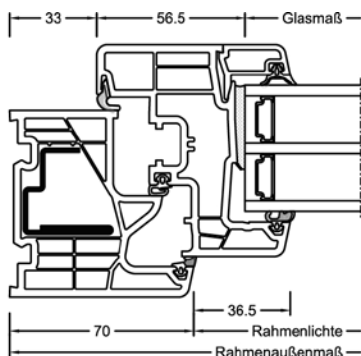

I-tec Verglasung

KF 310

Mit einer Bautiefe von 71 mm ist dieses Fenster absolut schlank gebaut. Die abgerundeten Kanten von Flügel und Rahmen passen perfekt zum Designstil home soft. Neben der klassischen Kunststoff-Ausführung ist KF 310 auch als Kunststoff/Aluminium-Fenster erhältlich. Die Aluminium-Schale an der Außenseite lässt sich in vielen Farben gestalten. Das neue 6-Kammer-Rahmenprofil sorgt für eine noch bessere Wärmedämmung. Drei umlaufende Dichtungen schützen den Innenbereich vor Nässe und verbessern gleichzeitig Wärme- und Schallschutz.

Schnitte

Senkrecht

Waagrecht

Stulp

Werte

Glasaufbau	GC	AH	Beschichtung	Ug	g	Uf	Psi	Uw	Zeugnis Wärme	Rw	C	Ctr	Zeugnis Schall
4/16Ar/b4	20L	Iso	light	1,1	65%	1,2	0,038	1,2	JA	33	-2	-6	JA
		Alu	light	1,1	65%	1,2	0,065	1,3	JA	33	-2	-6	JA
8/12Kr/b4	2KA	Iso	light	1,0	63%	1,2	0,038	1,1	JA	37			nein
		Alu	light	1,0	63%	1,2	0,065	1,2	JA	37			nein
4b/18Ar/4/18Ar/b4	3N2	Iso	light	0,5	54%	1,1	0,034	0,76	JA	34	-2	-6	JA
			SolarXPlus	0,5	60%	1,1	0,034	0,76	JA	34	-2	-6	JA
		Alu	light	0,5	54%	1,1	0,075	0,86	JA	34	-2	-6	JA
			SolarXPlus	0,5	60%	1,1	0,075	0,86	JA	34	-2	-6	JA
6b/18Ar/4/16Ar/b4	33U	Iso	light	0,5	53%	1,1	0,034	0,76	JA	39	-2	-6	JA
			SolarXPlus	0,5	59%	1,1	0,034	0,76	JA	39	-2	-6	JA
		Alu	light	0,5	53%	1,1	0,075	0,86	JA	39	-2	-6	JA
			SolarXPlus	0,5	59%	1,1	0,075	0,86	JA	39	-2	-6	JA
44b.2(VSG-S)/15Ar/4/12Ar/ b44.2(VSG-S)	3FH	Iso	light	0,7	50%	1,1	0,034	0,90	JA	45	-2	-6	JA
			SolarXPlus	0,7	55%	1,1	0,034	0,90	JA	45	-2	-6	JA
		Alu	light	0,7	50%	1,1	0,075	1,0	JA	45	-2	-6	JA
			SolarXPlus	0,7	55%	1,1	0,075	1,0	JA	45	-2	-6	JA