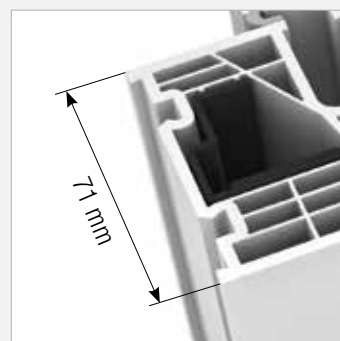

KF 310 KUNSTSTOFF & KUNSTSTOFF/ALUMINIUM-FENSTER

EIGENSCHAFTEN

	Wärmedämmung	bis $U_w = 0,69 \text{ W/(m}^2\text{K)}$
	Schallschutz	bis 45 dB
	Sicherheit	RC1N, RC2
	Verriegelung	verdeckt liegend
	Bautiefe	71/74 mm

I-tec Verglasung

KF 310

Mit einer Bautiefe von 71 mm ist dieses Fenster absolut schlank gebaut. Die abgerundeten Kanten von Flügel und Rahmen passen perfekt zum Designstil home soft. Neben der klassischen Kunststoff-Ausführung ist KF 310 auch als Kunststoff/Aluminium-Fenster erhältlich. Die Aluminium-Schale an der Außenseite lässt sich in vielen Farben gestalten. Das neue 6-Kammer-Rahmenprofil sorgt für eine noch bessere Wärmedämmung. Drei umlaufende Dichtungen schützen den Innenbereich vor Nässe und verbessern gleichzeitig Wärme- und Schallschutz.

Schnitte

Senkrecht

Waagrecht

Stulp

Werte

Glasaufbau	GC	AH	Beschichtung	Ug	g	Uf	Psi	Uw	Zeugnis Wärme	Rw	C	Ctr	Zeugnis Schall
4/16Ar/b4	20L	Iso	light	1,1	65%	1,2	0,038	1,2	JA	33	-2	-6	JA
		Alu	light	1,1	65%	1,2	0,065	1,3	JA	33	-2	-6	JA
8/12Kr/b4	2KA	Iso	light	1,0	63%	1,2	0,038	1,1	JA	37			nein
		Alu	light	1,0	63%	1,2	0,065	1,2	JA	37			nein
4b/18Ar/4/18Ar/b4	3N2	Iso	light	0,5	54%	1,1	0,034	0,76	JA	34	-2	-6	JA
			SolarXPlus	0,5	60%	1,1	0,034	0,76	JA	34	-2	-6	JA
		Alu	light	0,5	54%	1,1	0,075	0,86	JA	34	-2	-6	JA
			SolarXPlus	0,5	60%	1,1	0,075	0,86	JA	34	-2	-6	JA
6b/18Ar/4/16Ar/b4	33U	Iso	light	0,5	53%	1,1	0,034	0,76	JA	39	-2	-6	JA
			SolarXPlus	0,5	59%	1,1	0,034	0,76	JA	39	-2	-6	JA
		Alu	light	0,5	53%	1,1	0,075	0,86	JA	39	-2	-6	JA
			SolarXPlus	0,5	59%	1,1	0,075	0,86	JA	39	-2	-6	JA
44b.2(VSG-S)/15Ar/4/12Ar/ b44.2(VSG-S)	3FH	Iso	light	0,7	50%	1,1	0,034	0,90	JA	45	-2	-6	JA
			SolarXPlus	0,7	55%	1,1	0,034	0,90	JA	45	-2	-6	JA
		Alu	light	0,7	50%	1,1	0,075	1,0	JA	45	-2	-6	JA
			SolarXPlus	0,7	55%	1,1	0,075	1,0	JA	45	-2	-6	JA