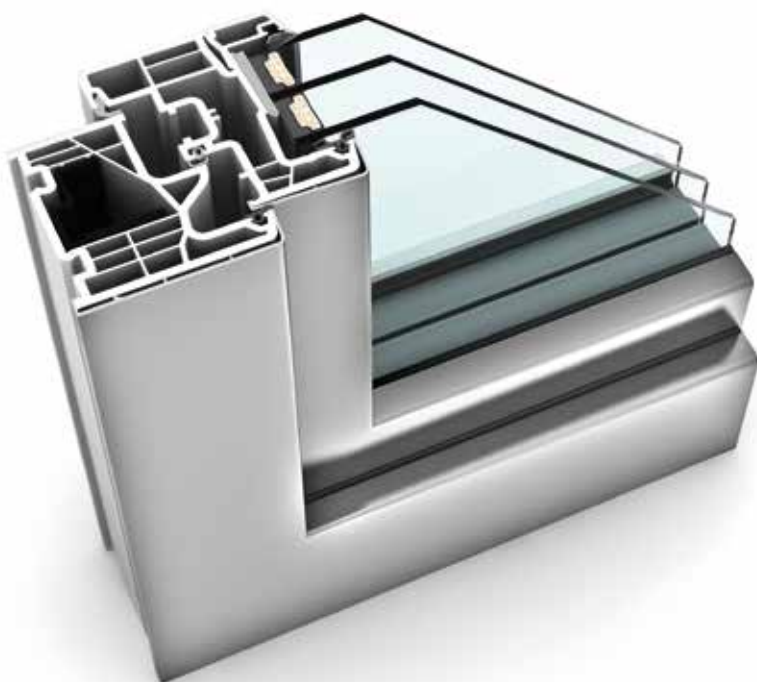

KF 310 KUNSTSTOFF & KUNSTSTOFF/ALUMINIUM-FENSTER

EIGENSCHAFTEN

	Wärmedämmung	bis $U_w = 0,69 \text{ W/(m}^2\text{K)}$
	Schallschutz	bis 45 dB
	Sicherheit	RC1N, RC2
	Verriegelung	verdeckt liegend
	Bautiefe	71/74 mm

I-tec Verglasung

KF 310

Mit einer Bautiefe von 71 mm ist dieses Fenster absolut schlank gebaut. Die abgerundeten Kanten von Flügel und Rahmen passen perfekt zum Designstil home soft. Neben der klassischen Kunststoff-Ausführung ist KF 310 auch als Kunststoff/Aluminium-Fenster erhältlich. Die Aluminium-Schale an der Außenseite lässt sich in vielen Farben gestalten. Das neue 6-Kammer-Rahmenprofil sorgt für eine noch bessere Wärmedämmung. Drei umlaufende Dichtungen schützen den Innenbereich vor Nässe und verbessern gleichzeitig Wärme- und Schallschutz.

Schnitte

Senkrecht

Waagrecht

Stulp

Werte

Glasaufbau	GC	AH	Beschichtung	Ug	g	Uf	Psi	Uw	Zeugnis Wärme	Rw	C	Ctr	Zeugnis Schall
4/16Ar/b4	20L	Iso	light	1,1	65%	1,2	0,038	1,2	JA	33	-2	-6	JA
		Alu	light	1,1	65%	1,2	0,065	1,3	JA	33	-2	-6	JA
8/12Kr/b4	2KA	Iso	light	1,0	63%	1,2	0,038	1,1	JA	37			nein
		Alu	light	1,0	63%	1,2	0,065	1,2	JA	37			nein
4b/18Ar/4/18Ar/b4	3N2	Iso	light	0,5	54%	1,1	0,034	0,76	JA	34	-2	-6	JA
			SolarXPlus	0,5	60%	1,1	0,034	0,76	JA	34	-2	-6	JA
		Alu	light	0,5	54%	1,1	0,075	0,86	JA	34	-2	-6	JA
			SolarXPlus	0,5	60%	1,1	0,075	0,86	JA	34	-2	-6	JA
6b/18Ar/4/16Ar/b4	33U	Iso	light	0,5	53%	1,1	0,034	0,76	JA	39	-2	-6	JA
			SolarXPlus	0,5	59%	1,1	0,034	0,76	JA	39	-2	-6	JA
		Alu	light	0,5	53%	1,1	0,075	0,86	JA	39	-2	-6	JA
			SolarXPlus	0,5	59%	1,1	0,075	0,86	JA	39	-2	-6	JA
44b.2(VSG-S)/15Ar/4/12Ar/ b44.2(VSG-S)	3FH	Iso	light	0,7	50%	1,1	0,034	0,90	JA	45	-2	-6	JA
			SolarXPlus	0,7	55%	1,1	0,034	0,90	JA	45	-2	-6	JA
		Alu	light	0,7	50%	1,1	0,075	1,0	JA	45	-2	-6	JA
			SolarXPlus	0,7	55%	1,1	0,075	1,0	JA	45	-2	-6	JA