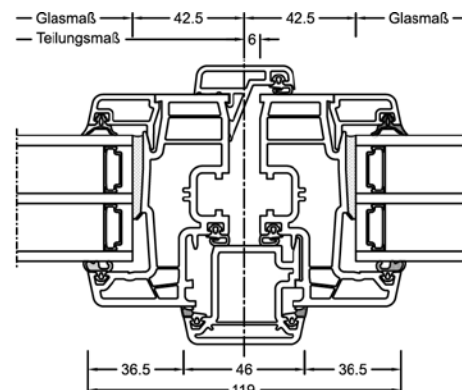

I-tec Verglasung

KF 310

Mit einer Bautiefe von 71 mm ist dieses Fenster absolut schlank gebaut. Die abgerundeten Kanten von Flügel und Rahmen passen perfekt zum Designstil home soft. Neben der klassischen Kunststoff-Ausführung ist KF 310 auch als Kunststoff/Aluminium-Fenster erhältlich. Die Aluminium-Schale an der Außenseite lässt sich in vielen Farben gestalten. Das neue 6-Kammer-Rahmenprofil sorgt für eine noch bessere Wärmedämmung. Drei umlaufende Dichtungen schützen den Innenbereich vor Nässe und verbessern gleichzeitig Wärme- und Schallschutz.

Schnitte

Senkrecht

Waagrecht

Stulp

Werte

Glasaufbau	GC	AH	Beschichtung	Ug	g	Uf	Psi	Uw	Zeugnis Wärme	Rw	C	Ctr	Zeugnis Schall
4/16Ar/b4	20L	Iso	light	1,1	65%	1,2	0,038	1,2	JA	33	-2	-6	JA
		Alu	light	1,1	65%	1,2	0,065	1,3	JA	33	-2	-6	JA
8/12Kr/b4	2KA	Iso	light	1,0	63%	1,2	0,038	1,1	JA	37			nein
		Alu	light	1,0	63%	1,2	0,065	1,2	JA	37			nein
4b/18Ar/4/18Ar/b4	3N2	Iso	light	0,5	54%	1,1	0,034	0,76	JA	34	-2	-6	JA
			SolarXPlus	0,5	60%	1,1	0,034	0,76	JA	34	-2	-6	JA
		Alu	light	0,5	54%	1,1	0,075	0,86	JA	34	-2	-6	JA
			SolarXPlus	0,5	60%	1,1	0,075	0,86	JA	34	-2	-6	JA
6b/18Ar/4/16Ar/b4	33U	Iso	light	0,5	53%	1,1	0,034	0,76	JA	39	-2	-6	JA
			SolarXPlus	0,5	59%	1,1	0,034	0,76	JA	39	-2	-6	JA
		Alu	light	0,5	53%	1,1	0,075	0,86	JA	39	-2	-6	JA
			SolarXPlus	0,5	59%	1,1	0,075	0,86	JA	39	-2	-6	JA
44b.2(VSG-S)/15Ar/4/12Ar/ b44.2(VSG-S)	3FH	Iso	light	0,7	50%	1,1	0,034	0,90	JA	45	-2	-6	JA
			SolarXPlus	0,7	55%	1,1	0,034	0,90	JA	45	-2	-6	JA
		Alu	light	0,7	50%	1,1	0,075	1,0	JA	45	-2	-6	JA
			SolarXPlus	0,7	55%	1,1	0,075	1,0	JA	45	-2	-6	JA